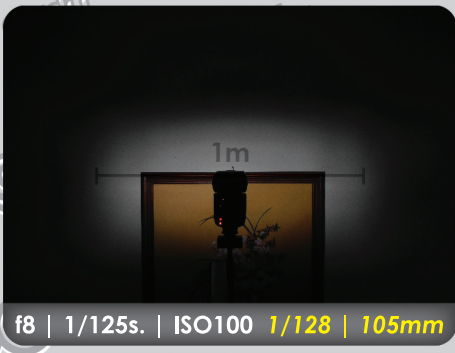

gudu

Prueba de flash
YONGNUO YN560

f8 | 1/125s. | ISO100 | 1/128 | 24mm

f8 | 1/125s. | ISO100 | 1/64 | 24mm

f8 | 1/125s. | ISO100 | 1/32 | 24mm

f8 | 1/125s. | ISO100 | 1/16 | 24mm

f8 | 1/125s. | ISO100 | 1/8 | 24mm

f8 | 1/125s. | ISO100 | 1/4 | 24mm

f8 | 1/125s. | ISO100 | 1/2 | 24mm

f8 | 1/125s. | ISO100 | 1 | 24mm

Prueba de flash YONGNUO YN560

1. Variación de zoom
 2. Variación de potencia
 3. Variación de potencia c/difusor
 4. Variación de zoom c/difusor
- (NOTA: el difusor quita 1 punto de luz)