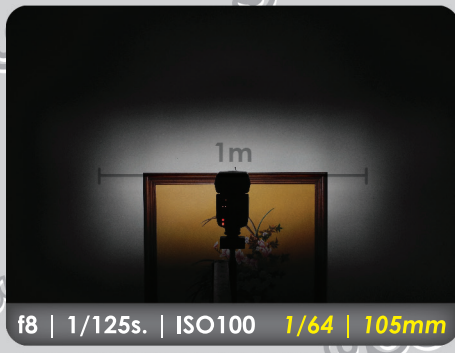

gudu

Prueba de flash
YONGNUO YN560

f8 | 1/125s. | ISO100 | 1/128 | 24mm

f8 | 1/125s. | ISO100 | 1/64 | 24mm

f8 | 1/125s. | ISO100 | 1/32 | 24mm

f8 | 1/125s. | ISO100 | 1/16 | 24mm

f8 | 1/125s. | ISO100 | 1/8 | 24mm

f8 | 1/125s. | ISO100 | 1/4 | 24mm

f8 | 1/125s. | ISO100 | 1/2 | 24mm

f8 | 1/125s. | ISO100 | 1 | 24mm

Prueba de flash YONGNUO YN560

1. Variación de zoom
 2. Variación de potencia
 3. Variación de potencia c/difusor
 4. Variación de zoom c/difusor
- (NOTA: el difusor quita 1 punto de luz)