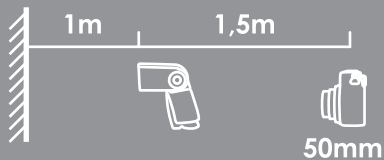

gudu

Prueba de flash
YONGNUO YN560

f8 | 1/125s. | ISO100 | 1/128 | 24mm

f8 | 1/125s. | ISO100 | 1/64 | 24mm

f8 | 1/125s. | ISO100 | 1/32 | 24mm

f8 | 1/125s. | ISO100 | 1/16 | 24mm

f8 | 1/125s. | ISO100 | 1/8 | 24mm

f8 | 1/125s. | ISO100 | 1/4 | 24mm

f8 | 1/125s. | ISO100 | 1/2 | 24mm

f8 | 1/125s. | ISO100 | 1 | 24mm

Prueba de flash YONGNUO YN560

1. Variación de zoom
 2. Variación de potencia
 3. Variación de potencia c/difusor
 4. Variación de zoom c/difusor
- (NOTA: el difusor quita 1 punto de luz)