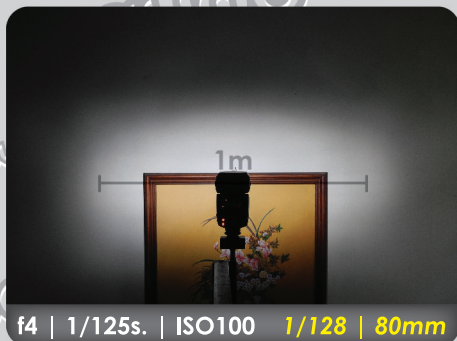

gudu

Prueba de flash
YONGNUO YN560

f8 | 1/125s. | ISO100 | 1/128 | 24mm

f8 | 1/125s. | ISO100 | 1/64 | 24mm

f8 | 1/125s. | ISO100 | 1/32 | 24mm

f8 | 1/125s. | ISO100 | 1/16 | 24mm

f8 | 1/125s. | ISO100 | 1/8 | 24mm

f8 | 1/125s. | ISO100 | 1/4 | 24mm

f8 | 1/125s. | ISO100 | 1/2 | 24mm

f8 | 1/125s. | ISO100 | 1 | 24mm

Prueba de flash YONGNUO YN560

1. Variación de zoom
 2. Variación de potencia
 3. Variación de potencia c/difusor
 4. Variación de zoom c/difusor
- (NOTA: el difusor quita 1 punto de luz)