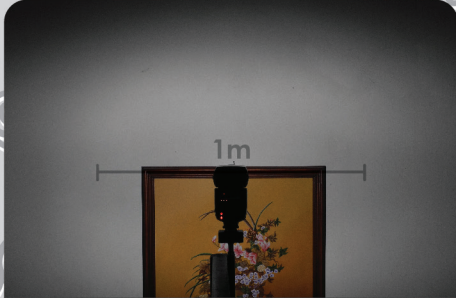

gudu

Prueba de flash
YONGNUO YN560

f8 | 1/125s. | ISO100 | 1/128 | 24mm

f8 | 1/125s. | ISO100 | 1/64 | 24mm

f8 | 1/125s. | ISO100 | 1/32 | 24mm

f8 | 1/125s. | ISO100 | 1/16 | 24mm

f8 | 1/125s. | ISO100 | 1/8 | 24mm

f8 | 1/125s. | ISO100 | 1/4 | 24mm

f8 | 1/125s. | ISO100 | 1/2 | 24mm

f8 | 1/125s. | ISO100 | 1 | 24mm

Prueba de flash YONGNUO YN560

1. Variación de zoom
 2. Variación de potencia
 3. Variación de potencia c/difusor
 4. Variación de zoom c/difusor
- (NOTA: el difusor quita 1 punto de luz)