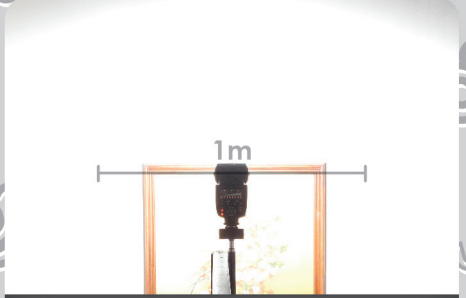

gudu

Prueba de flash
YONGNUO YN560

f8 | 1/125s. | ISO100 | 1/128 | 24mm

f8 | 1/125s. | ISO100 | 1/64 | 24mm

f8 | 1/125s. | ISO100 | 1/32 | 24mm

f8 | 1/125s. | ISO100 | 1/16 | 24mm

f8 | 1/125s. | ISO100 | 1/8 | 24mm

f8 | 1/125s. | ISO100 | 1/4 | 24mm

f8 | 1/125s. | ISO100 | 1/2 | 24mm

f8 | 1/125s. | ISO100 | 1 | 24mm

Prueba de flash YONGNUO YN560

1. Variación de zoom
 2. Variación de potencia
 3. Variación de potencia c/difusor
 4. Variación de zoom c/difusor
- (NOTA: el difusor quita 1 punto de luz)