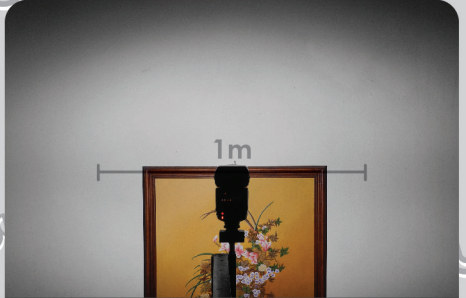

gudu

Prueba de flash
YONGNUO YN560

f8 | 1/125s. | ISO100 | 1/128 | 24mm

f8 | 1/125s. | ISO100 | 1/64 | 24mm

f8 | 1/125s. | ISO100 | 1/32 | 24mm

f8 | 1/125s. | ISO100 | 1/16 | 24mm

f8 | 1/125s. | ISO100 | 1/8 | 24mm

f8 | 1/125s. | ISO100 | 1/4 | 24mm

f8 | 1/125s. | ISO100 | 1/2 | 24mm

f8 | 1/125s. | ISO100 | 1 | 24mm

Prueba de flash YONGNUO YN560

1. Variación de zoom
 2. Variación de potencia
 3. Variación de potencia c/difusor
 4. Variación de zoom c/difusor
- (NOTA: el difusor quita 1 punto de luz)