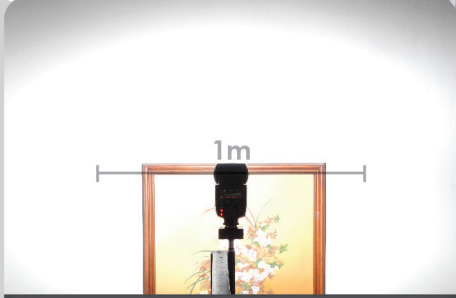

gudu

Prueba de flash
YONGNUO YN560

f8 | 1/125s. | ISO100 | 1/128 | 24mm

f8 | 1/125s. | ISO100 | 1/64 | 24mm

f8 | 1/125s. | ISO100 | 1/32 | 24mm

f8 | 1/125s. | ISO100 | 1/16 | 24mm

f8 | 1/125s. | ISO100 | 1/8 | 24mm

f8 | 1/125s. | ISO100 | 1/4 | 24mm

f8 | 1/125s. | ISO100 | 1/2 | 24mm

f8 | 1/125s. | ISO100 | 1 | 24mm

Prueba de flash YONGNUO YN560

1. Variación de zoom
 2. Variación de potencia
 3. Variación de potencia c/difusor
 4. Variación de zoom c/difusor
- (NOTA: el difusor quita 1 punto de luz)