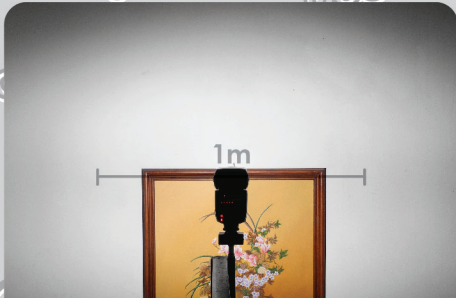

gudu

Prueba de flash
YONGNUO YN560

f8 | 1/125s. | ISO100 | 1/128 | 24mm

f8 | 1/125s. | ISO100 | 1/64 | 24mm

f8 | 1/125s. | ISO100 | 1/32 | 24mm

f8 | 1/125s. | ISO100 | 1/16 | 24mm

f8 | 1/125s. | ISO100 | 1/8 | 24mm

f8 | 1/125s. | ISO100 | 1/4 | 24mm

f8 | 1/125s. | ISO100 | 1/2 | 24mm

f8 | 1/125s. | ISO100 | 1 | 24mm

Prueba de flash YONGNUO YN560

1. Variación de zoom
 2. Variación de potencia
 3. Variación de potencia c/difusor
 4. Variación de zoom c/difusor
- (NOTA: el difusor quita 1 punto de luz)